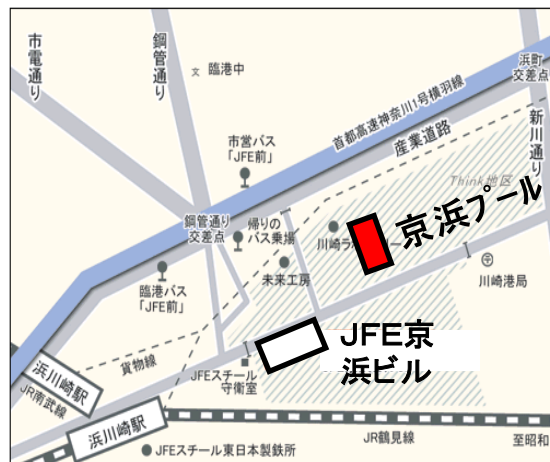

①JFE東日本ジーエス(株)
②平泳ぎ

後援会事務局

中林 伸陽

Nakabayashi Nobuaki

①労働人事部

2021年度 水泳部・後援会活動について

○ スケジュール

	6月	7月	8月	9月	10月	11月	12月
後援会活動		★会報(第1号)	★ポスター掲示		会報	社会人選手権・応援サポート	会報 (後援会総会)
水泳部活動			【中止】 神奈川県実業団大会 [橋高校]			★11/6(土)～7(日) 社会人選手権大会 [栃木](開催予定)	(水泳部納会)

※その他春季・夏季強化合宿 等

○ 活動拠点・活動日

[活動場所] 川崎市南渡田町1-1
JFE京浜プール(50 m x 6コース 屋内)

[活動日] (月)～(金) 18時～21時
(土) 9時～12時

○ 後援会体制

会長	古米 孝行	[JFEスチール(株) 東日本製鉄所(京浜地区) 所長]
副会長	守田 義之	[京浜協力会 会長]
事務局長	中林 伸陽	[JFEスチール(株) 東日本製鉄所 労働人事部 外注室]
会計	山口 学功	[JFEプラントエンジ(株)]
会計監査	遠藤 真裕	[JFEスチール(株) 東日本製鉄所 労働人事部(体文連事務局)]